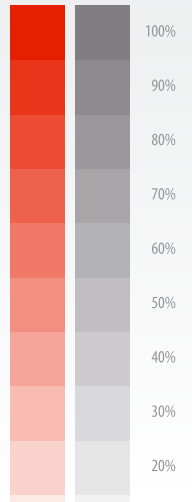

Myriad Pro - bold condensed

AaBbCcDeEeFfGgHhIiJjKkLlMmNn  
OoPpQqRrSsTtUuVvWwXxYyZz  
1234567890

Bembo - regular

AaBbCcDeEeFfGgHhIiJjKkLlMmNn  
OoPpQqRrSsTtUuVvWwXxYyZz  
1234567890

Bembo - italic

AaBbCcDeEeFfGgHhIiJjKkLlMmNn  
OoPpQqRrSsTtUuVvWwXxYyZz  
1234567890

Bembo - bold

AaBbCcDeEeFfGgHhIiJjKkLlMmNn  
OoPpQqRrSsTtUuVvWwXxYyZz  
1234567890

> Brand Components - Color palette (print and web)

Pantone®	CMYK	RGB	HTML
485C	0, 96, 100, 00	213, 43, 30	D52B1E

Pantone®	CMYK	RGB	HTML
431C	33, 18, 13, 40	129, 138, 143	818A8F